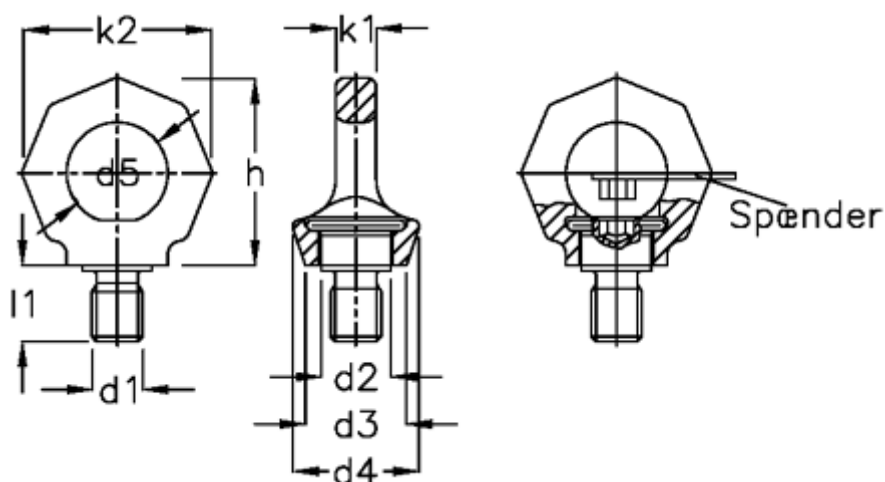

Article number: 20581M24A

Description: E+G Lifting eye bolts
GN 581-M24-A

Measures

d1 = M24	K2	= 90
d2 = 33.0	l1	= 36
d3 = 48	Nominal drive = 3,2t (32000N)	
d4 = 60		
d5 = 48		
d6 = -		
H = 90		
K1 = 19.0		